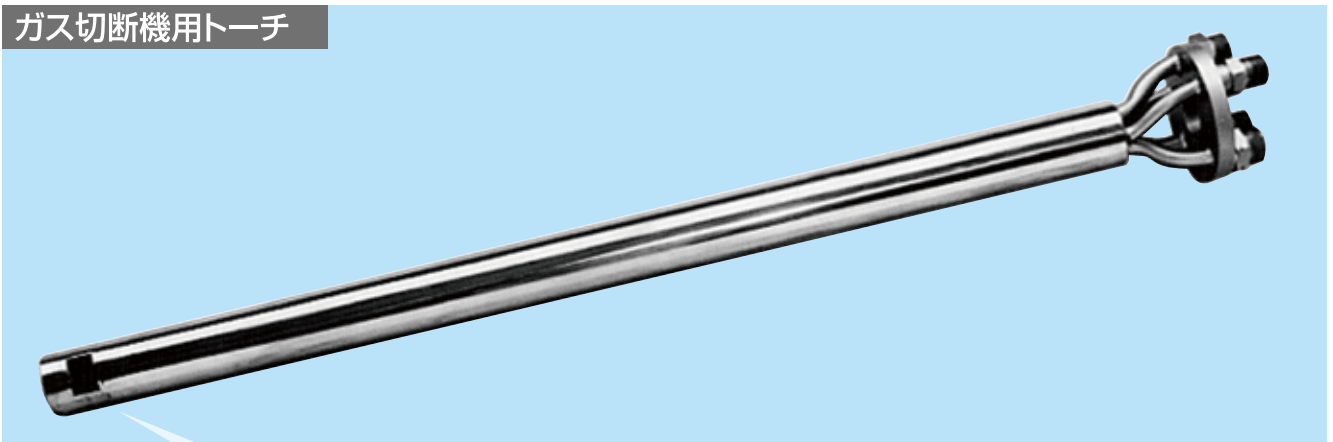

トーチ

ガス切断機用トーチ

逆火防止弁

逆火防止弁

ガス切断機用トーチ

Cu火口