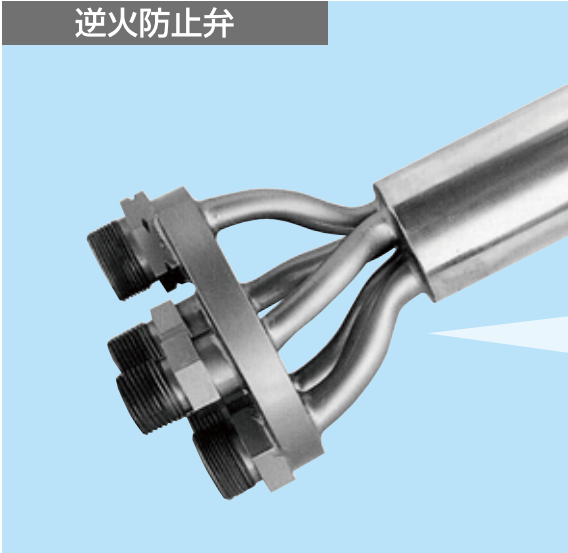

トーチ

ガス切断機用トーチ

逆火防止弁

逆火防止弁

ガス切断機用トーチ

Cu火口