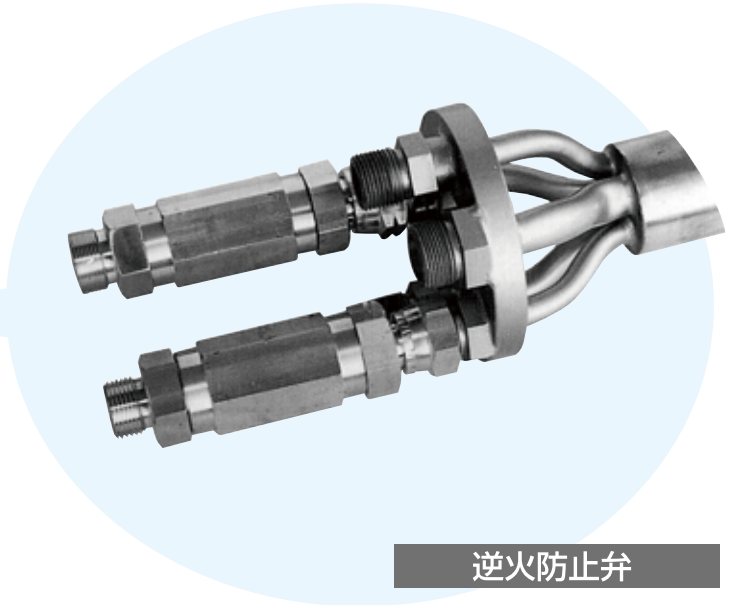

トーチ

ガス切断機用トーチ

逆火防止弁

逆火防止弁

ガス切断機用トーチ

Cu火口